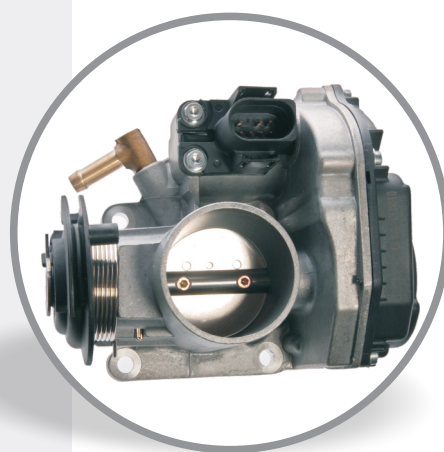

Przepustnice powietrza

Szeroka oferta przepustnic powietrza SKV Germany jest interesującym uzupełnieniem elektroniki oferowanej przez dostawcę. Przepustnice SKV Germany nie sprawiają problemów podczas adaptacji, zapewniają równomierną pracę silnika. Dzięki wysokiej jakości wykonania, ich montaż jest prosty i bezproblemowy. Nadrzędną cechą przepustnic SKV Germany jest długotrwała i bezawaryjna praca.