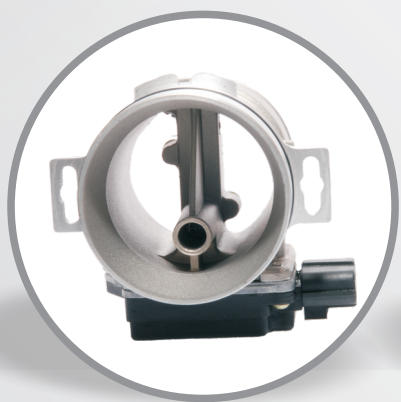

Przeptywomierze powietrza

200 REFERENCJI
PRZEPLYWOMIERZE POWIETRZA
POKRYCIE 99 % RYNKU

Oferta SKV Germany to blisko 200 referencji przepływomierzy powietrza. Dzięki temu praktycznie w pełni zaspokaja to potrzeby rynku krajowego. Przepływomierze SKV Germany to produkt najwyższej generacji. Często występująca w tanich zamiennikach technika pomiaru „hot wire” została zastąpiona znacznie dokładniejszą i szybszą w działaniu metodą „hot film” dzięki czemu działanie przepływomierza nie odbiega od pracy oryginału. Czujniki masy powietrza SKV Germany znacznie poprawiają parametry pracy silnika oraz zwiększają jego żywotność. Przepływomierze SKV dzięki wysokiej precyzji pomiaru masy powietrza zapewniają pozytywny wpływ na zużycie paliwa w aucie.