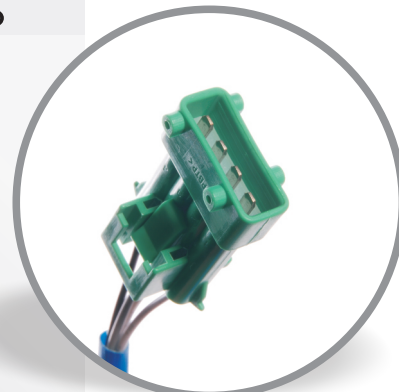

Charakterystyka sygnału pomiarowego
zebranego podczas testu drogowego
na oferowanej sondzie