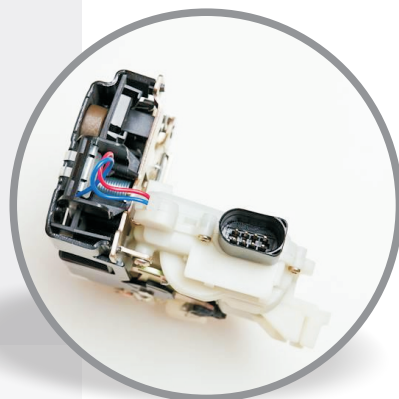

Zamki centralne

Centralne zamki SKV Germany w dużym stopniu poprawiają komfort użytkowania samochodu.

Stawiamy na:

- równowagę pomiędzy jakością, a ceną
- długoletnią niezawodność pracy
- najwyższą jakość wykonania