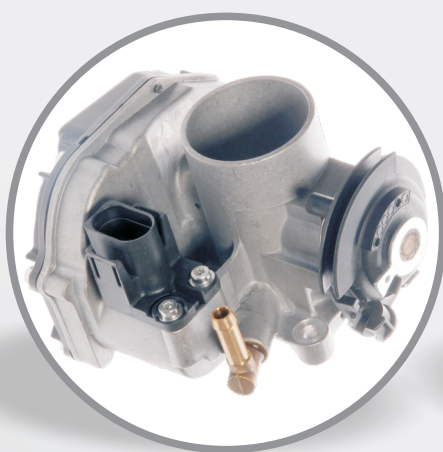

Przepustnice powietrza

Szeroka oferta przepustnic powietrza SKV Germany jest interesującym uzupełnieniem elektroniki oferowanej przez dostawcę. Przepustnice SKV Germany nie sprawiają problemów podczas adaptacji, zapewniają równomierną pracę silnika. Dzięki wysokiej jakości wykonania, ich montaż jest prosty i bezproblemowy. Nadrzędną cechą przepustnic SKV Germany jest długotrwała i bezawaryjna praca.