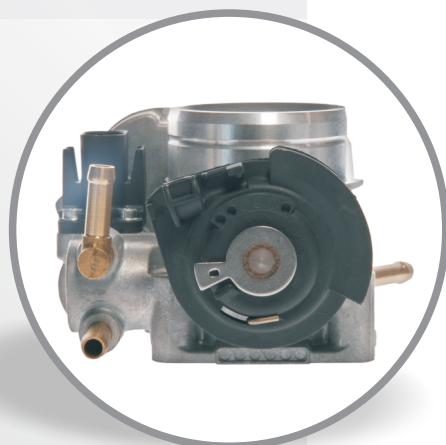

Przepustnice powietrza

Szeroka oferta przepustnic powietrza SKV Germany jest interesującym uzupełnieniem elektroniki oferowanej przez dostawcę. Przepustnice SKV Germany nie sprawiają problemów podczas adaptacji, zapewniają równomierną pracę silnika. Dzięki wysokiej jakości wykonania, ich montaż jest prosty i bezproblemowy. Nadrzędną cechą przepustnic SKV Germany jest długotrwała i bezawaryjna praca.