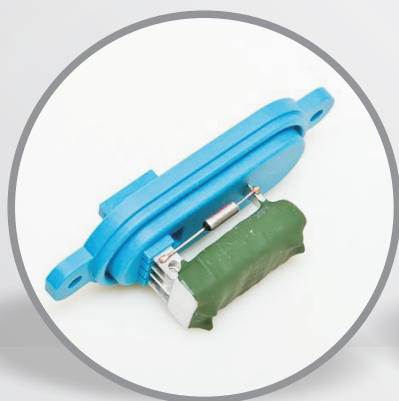

Rezystory (oporniki) dmuchawy

Rezystory odpowiadają za zwiększenie lub zmniejszenie strumienia powietrza, który trafia do wnętrza samochodu. SKV Germany jest dostawcą rezystorów (oporników) dmuchawy, które:

- zapewniają sprawne działanie przez długi okres użytkowania
- posiadają wysoką wydajność
- zapewniają optymalne ustawienie prędkości dmuchawy oraz komfort podczas jazdy
- pomagają pozbyć się problemu zaparowanych szyb
- utrzymują dobrą relację jakość - cena