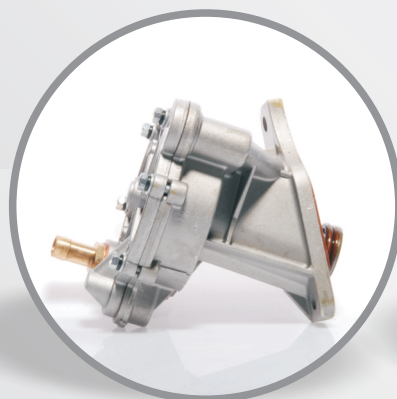

Pompy Vacuum

W gamie towarów SKV germany znajdziecie Państwo też pompy Vacuum

Pompy Vacuum SKV Germany to:

- żywotność równa produktom OE
- jakość i bezpieczeństwo
- wysoka jakość wykonania

Pompy wspomagania