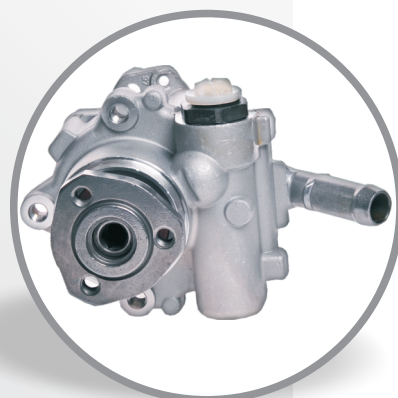

Pompy wspomagania

120 REFERENCJI
POMPY WSPOMAGANIA
POKRYCIE 99 % RYNKU

Wiodącą linią SKV Germany są hydrauliczne pompy wspomagania. Oferta pomp wspomagania to ponad 120 referencji stanowiących pokrycie praktycznie całego rynku aut w kraju. Pompy wspomagania SKV Germany są jednym z nielicznych zamienników, które zapewniają bezawaryjną pracę podczas użytkowania. Zawory będące kluczem do bezawaryjności pomp wspomagania są pochodzenia OE przez co pompy wspomagania SKV cechują się stabilną i długotrwałą pracą. Dostawcą pomp wspomagania SKV Germany jest firma będąca producentem OE do niektórych modeli aut. Pompy wspomagania SKV Germany cechuje bardzo niski współczynnik reklamacji będący na poziomie poniżej 0,5%.