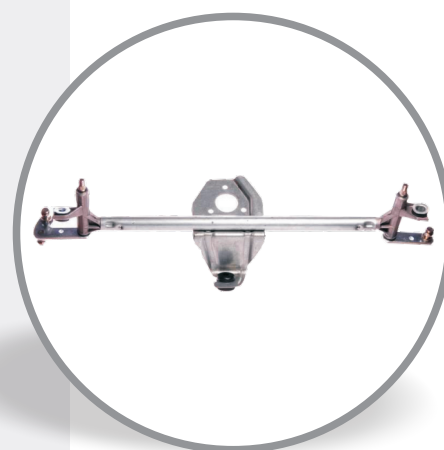

Mechanizmy i silniki wycieraczek

Mechanizmy i silniki wycieraczek oferowane przez SKV Germany to:

- wydajność
- odporność na pracę w trudnych warunkach atmosferycznych
- odporność na zatarcia
- najwyższa jakość w przystępnej cenie