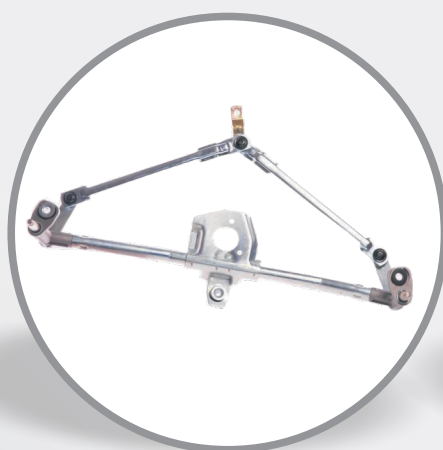

Mechanizmy i silniki wycieraczek

Mechanizmy i silniki wycieraczek oferowane przez SKV Germany to:

- wydajność
- odporność na pracę w trudnych warunkach atmosferycznych
- odporność na zatarcia
- najwyższa jakość w przystępnej cenie