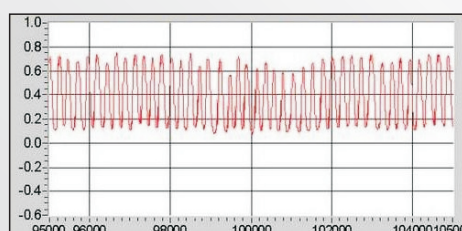

Charakterystyka sygnału pomiarowego
zebranego podczas testu drogowego
na oferowanej sondzie