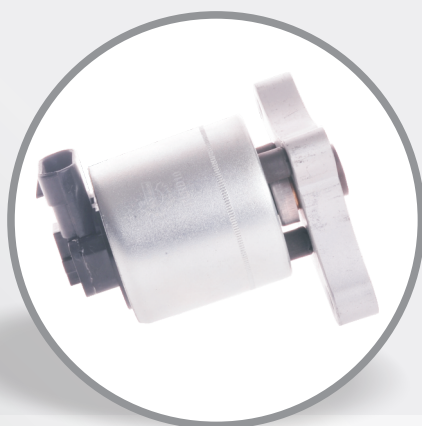

Zawory EGR

SKV Germany jest dostawcą zaworów recyrkulacji spalin potocznie zwanych zaworami EGR.

Zawory EGR SKV Germany to:

- wysoka jakość wykonania
- pewna bezawaryjna praca
- długa żywotność
- precyzja pracy